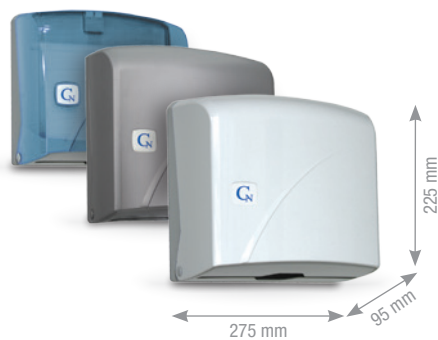

CN ZÁSOBNÍK RUČNÍKŮ Z200

bílý	ZKZHP000199	236,00 Kč / 8,91 €
metallic	ZKZHP000191	362,00 Kč / 13,66 €
modrý	ZKZHP000198	236,00 Kč / 8,91 €