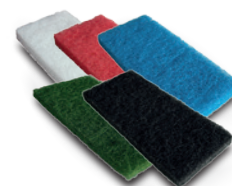

PAD RUČNÍ

bílý	ZUTPR000199	35,00 Kč / 1,32 €
červený	ZUTPR000198	35,00 Kč / 1,32 €
modrý	ZUTPR000197	35,00 Kč / 1,32 €
zelený	ZUTPR000196	35,00 Kč / 1,32 €
černý	ZUTPR000195	35,00 Kč / 1,32 €