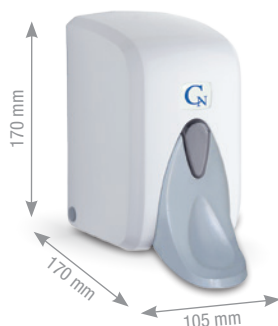

CN DÁVKOVAČ PĚNOVÉHO MÝDLA LOKETNÍ 500 ml

500 ml	ZKZDV000198	277,00 Kč / 10,45 €