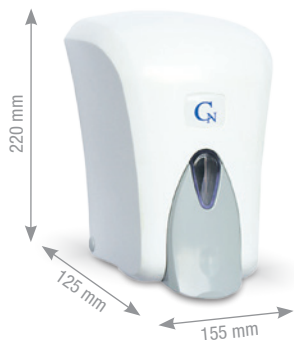

CN DÁVKOVAČ TEKUTÉHO MÝDLA 1000 ml

11	ZKMDV010099	265,00 Kč / 10,00 €