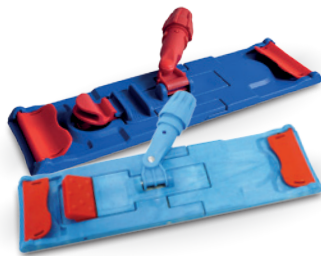

DRŽÁK JAZYKOVÉHO MOPU

magnetický 40 cm	ZUTMD000198	380,00 Kč / 14,34 €
40 cm	ZUTMD000197	540,00 Kč / 20,38 €