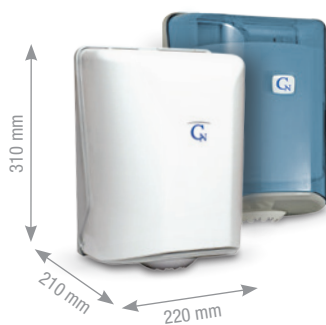

### CN ZÁSOBNÍK RUČNÍKŮ S PODAVAČEM

<b>bílý</b>	ZKZHP000178	1 263,00 Kč / 47,66 €
<b>modrý</b>	ZKZHP000177	1 263,00 Kč / 47,66 €

JUMBO 19

JUMBO 28