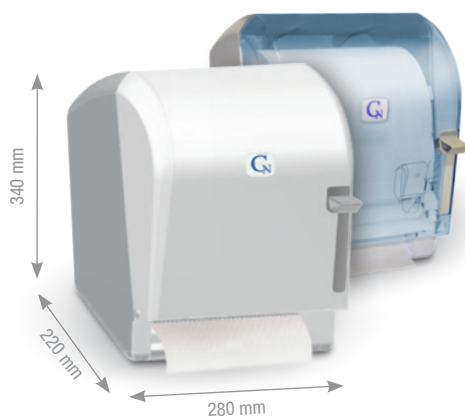

CN ZÁSOBNÍK RUČNÍKŮ S PODAVAČEM

bílý	ZKZHP000178	1 263,00 Kč / 47,66 €
modrý	ZKZHP000177	1 263,00 Kč / 47,66 €