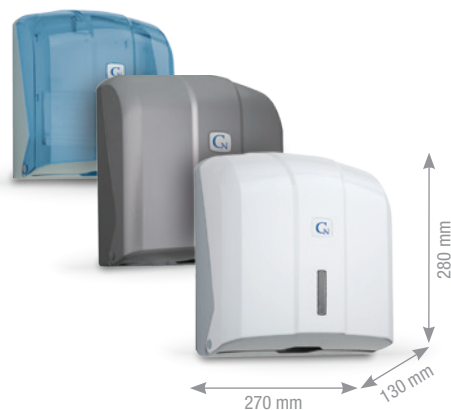

CN ZÁSOBNÍK RUČNÍKŮ ZZ

bílý	ZKZHP000197	305,00 Kč / 11,51 €
metallic	ZKZHP000190	453,00 Kč / 17,09 €
modrý	ZKZHP000196	305,00 Kč / 11,51 €