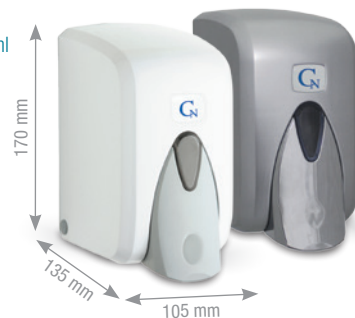

CN DÁVKOVAČ PĚNOVÉHO MÝDLA 500 ml

500 ml bílý	ZKZDV005099	261,00 Kč / 9,85 €

500 ml metallic	ZKZDV000197	362,00 Kč / 13,66 €