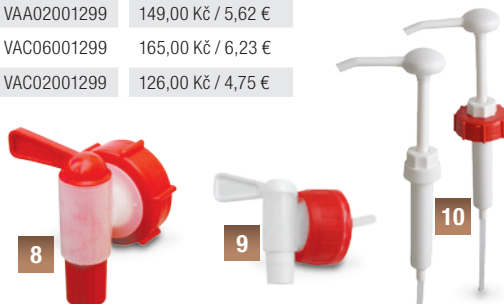

CLEAMEN RUČNÍ APLIKAČNÍ POMŮCKY

1	Ředící aplikační láhev 0,5 l – 12 ks	VAC07001299	299,00 Kč / 11,28 €
2	Ředící aplikační láhev 1 l – 12 ks	VAC08001299	233,00 Kč / 8,79 €
3	Pěnič – 12 ks	VAA04001299	139,00 Kč / 5,25 €
4	Rozprašovač – 12 ks	VAA03001299	128,00 Kč / 4,83 €
5	Univerzální rozprašovač – 12 ks	VAA02001299	149,00 Kč / 5,62 €
6	Dávkovací pumpa 2 ml – 12 ks	VAC06001299	165,00 Kč / 6,23 €
7	Dávkovací uzávěr – 12 ks	VAC02001299	126,00 Kč / 4,75 €

pomůcky pro kanystry Cleamen

8	Výpustný kohout pro 10 a 20 l kanystr	ZC937000599	150,00 Kč / 5,66 €
9	Výpustný kohout pro 5 l kanystr	ZC902000199	102,00 Kč / 3,85 €
10	Dávkovací pumpa 30 ml na 5, 10, 20 l kanystr	ZC903000199	60,00 Kč / 2,26 €