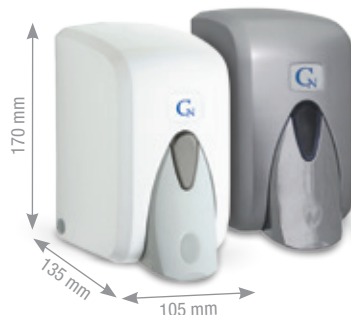

CN DÁVKOVAČ PĚNOVÉHO MÝDLA 500 ml

500 ml bílý	ZKZDV005099	261,00 Kč / 10,24 €
500 ml metallic	ZKZDV000197	362,00 Kč / 14,20 €

Výška: 315 mm
Šířka: 95 mm
s miskou: 125 mm
Hloubka: 190 mm
s miskou: 210 mm