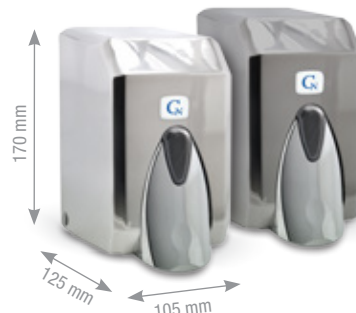

CN NEREZ DÁVKOVAČ TEKUTÉHO MÝDLA 500 ml

500 ml lesk	VDMNL005099	1390,00 Kč / 54,51 €
500 ml mat	VDMNM005099	1390,00 Kč / 54,51 €