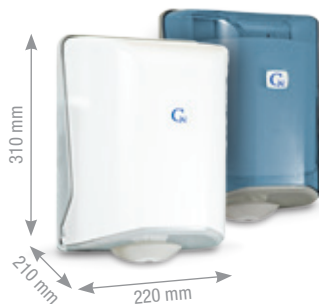

CN ZÁSOBNÍK RUČNÍKŮ V ROLI S PERFORACÍ

bílý	ZKZHP000179	424,00 Kč / 16,63 €
modrý	ZAG01M00099	424,00 Kč / 16,63 €