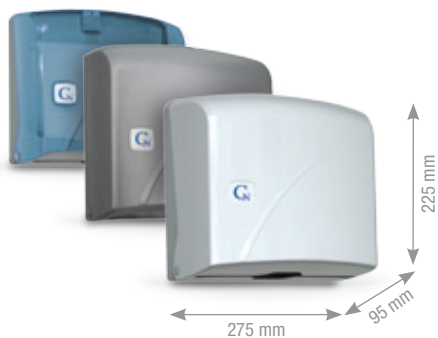

CN ZÁSOBNÍK RUČNÍKŮ Z200

bílý	ZKZHP000199	236,00 Kč / 9,25 €
metallic	ZKZHP000191	362,00 Kč / 14,20 €
modrý	ZKZHP000198	236,00 Kč / 9,25 €