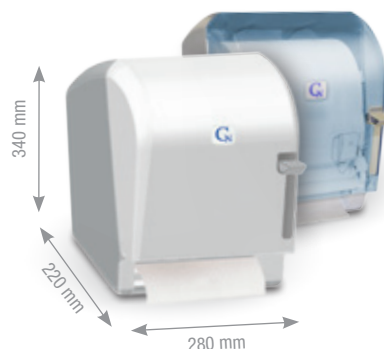

CN ZÁSOBNÍK RUČNÍKŮ S PODAVAČEM

bílý	ZKZHP000178	1 263,00 Kč / 49,53 €
modrý	ZKZHP000177	1 263,00 Kč / 49,53 €