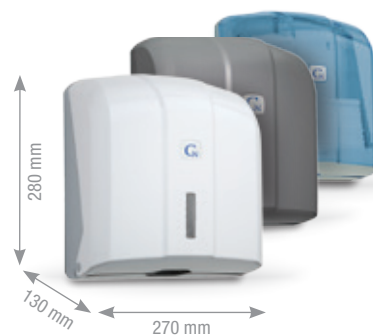

CN ZÁSOBNÍK RUČNÍKŮ ZZ

bílý	ZKZHP000197	305,00 Kč / 11,96 €
metallic	ZKZHP000190	453,00 Kč / 17,76 €
modrý	ZKZHP000196	305,00 Kč / 11,96 €