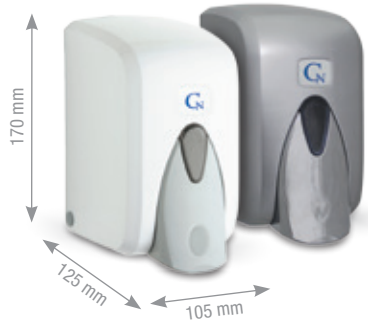

CN DÁVKOVAČ TEKUTÉHO MÝDLA 500 ml

500 ml bílý	ZKMDV005099	219,00 Kč / 8,59 €
500 ml metallic	ZKMDV005098	356,00 Kč / 13,96 €