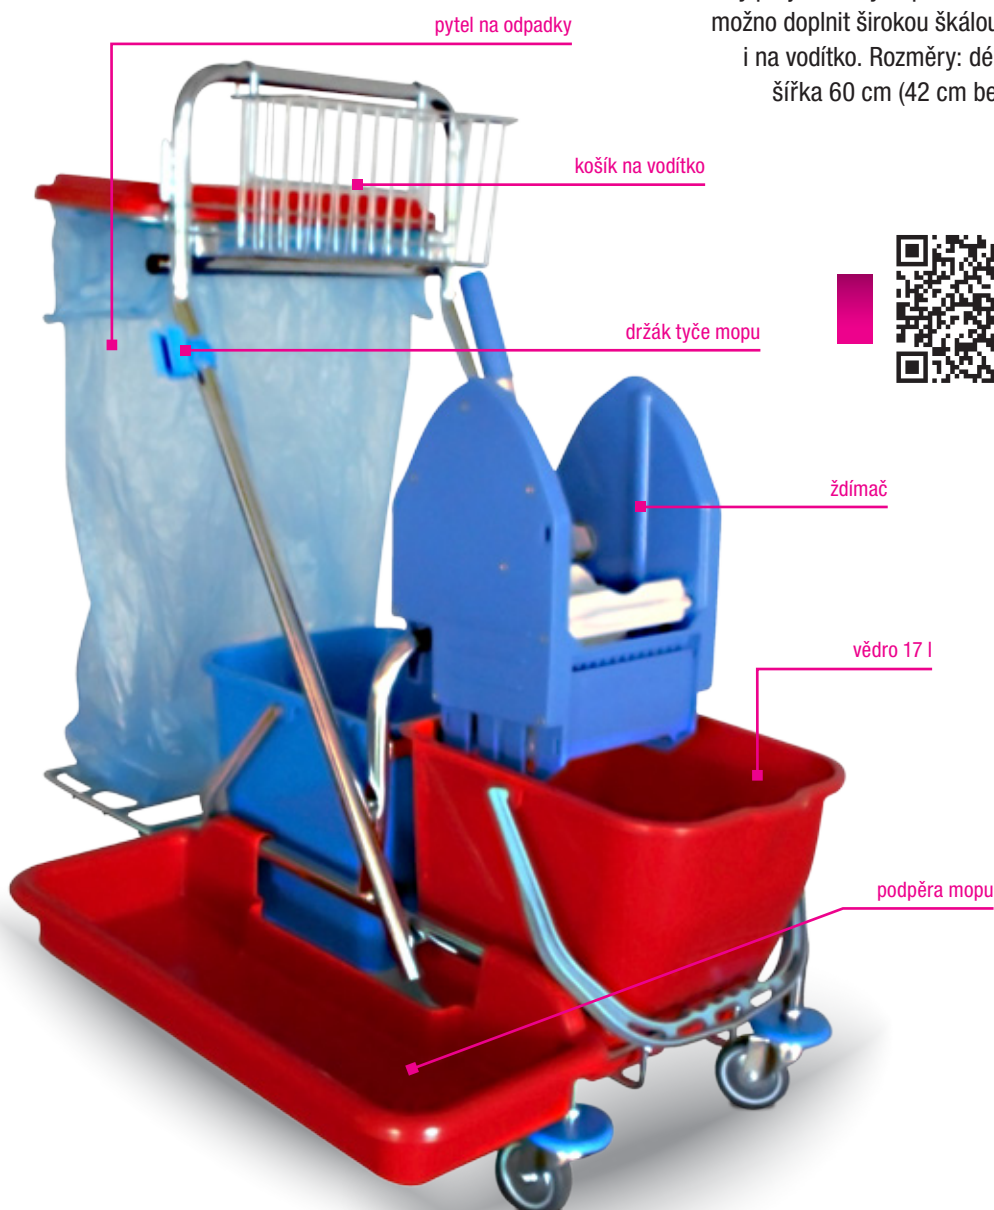

ÚKLIDOVÝ VOZÍK 2 X 17 L S PYTLEM

Skládá se z odolného chromovaného rámu, na kterém jsou uložena dvě vědra 17 litrů, ždímač, vanička a kovová rukojeť. Prostor za rukojetí vodítka je vybaven odnímatelným držákem pytle na odpad s podpůrným rámem na podvozku. Držák pytle je vybaven víkem z pevného plastu. Rukojeť je vybavena košíkem na úklidové pomůcky. Spodní část vozíku je vybavena praktickou podpěrou mopy, aby se zabránilo jeho ukapávání a držákem pro zajištění polohy tyče při transportu. Podpěru mopy lze snadno sejmout pro snadný průjezd úzkými prostory nebo při skladování. Vozík je možno doplnit širokou škálou doplňků upevňovaných na rám i na vodítko. Rozměry: délka 93 cm (65 cm bez pytle), šířka 60 cm (42 cm bez podpěry mopy), výška 100 cm.

ZAQ02000099 3 650,00 Kč / 143,14 €

VIDEO

Úklid pomocí jazykového mopy a dvouvědrového vozíku