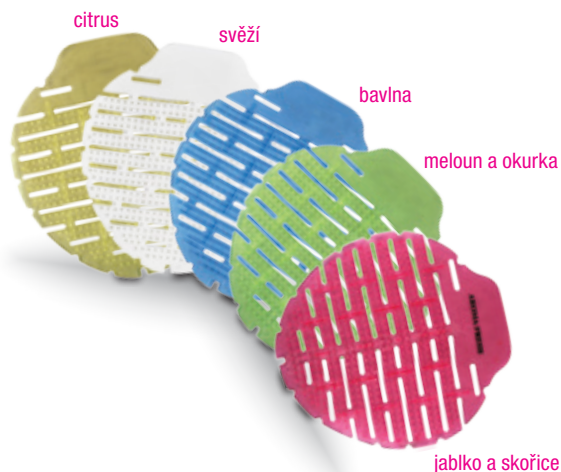

citrus

svěží

bavlna

meloun a okurka

jablko a skořice

WC KOŠÍČEK ZÁVĚSNÝ

Dávkovací košíček určený k zavěšení do toaletní mísy, pro plnění čistících a deodorančních prostředků.

00901290 6,00 Kč / 0,24 €