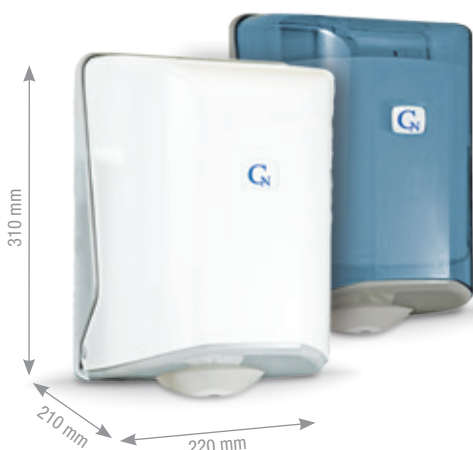

CN ZÁSOBNÍK TOALETNÍHO PAPIRU JUMBO 19, JUMBO 28

Nástěnný zásobník na role toaletního papíru o průměru max. 20 cm (JUMBO 19), nebo max. 28 cm (JUMBO 28) a šířce 10 cm. Vyroben je z plastu se světle šedou základnou.

Lze montovat na vruty i samolepky.

Jumbo 19 bílý	ZKZHP000192	278,00 Kč / 10,90 €
Jumbo 19 metallic	ZKZHP000188	427,00 Kč / 16,75 €
Jumbo 19 modrý	ZKZHP000193	278,00 Kč / 10,90 €
Jumbo 28 bílý	ZKZHP000187	399,00 Kč / 15,65 €
Jumbo 28 metallic	ZKZHP000185	566,00 Kč / 22,20 €
Jumbo 28 modrý	ZKZHP000186	399,00 Kč / 15,65 €

DÁVKOVAČE A ZÁSOBNÍKY

CN ZÁSOBNÍK RUČNÍKŮ V ROLI S PERFORACÍ

Nástěnný zásobník na papírové ručníky v roli o průměru 20 cm a délky 20 cm odvíjené středem přes průvlak. Ten zabezpečuje dělení ručníku na jednotlivé útržky, pro správnou funkci musí mít role vhodnou gramáž i perforaci. Je vhodný do provozů s větší spotřebou papírových utěrek, kde pro snížení spotřeby je třeba zajistit jejich dělení na jednotlivé útržky. Vyroben je z bílého ABS plastu se světle šedou základnou. Lze montovat pouze na vruty.

bílý	ZKZHP000179	424,00 Kč / 16,63 €
modrý	ZAG01M00099	424,00 Kč / 16,63 €

CN ZÁSOBNÍK RUČNÍKŮ V ROLI

Nástěnný zásobník na papírové ručníky v roli o průměru 20 cm a délky 20 cm odvíjené středem. Je praktický do provozů, kde je větší spotřeba papírových utěrek, jako jsou kuchyně a dílny. Vyroben je z bílého plastu se světle šedou základnou. Lze montovat pouze na vruty.

bílý	ZKZHP000194	409,00 Kč / 16,04 €
modrý	ZKZHP000195	409,00 Kč / 16,04 €