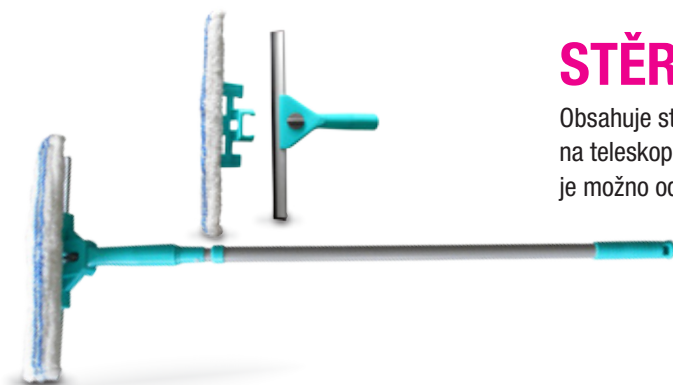

velikost M	ZSU05000098	16,00 Kč / 0,63 €
velikost L	ZSU06000098	16,00 Kč / 0,63 €

STĚRKA COMBI DVOJITÁ

Obsahuje stěrku širokou 31 cm s mikrovláknovým rozmývákem na teleskopické tyči 75 – 150 cm. Teleskopickou tyč i rozmývák je možno od stěrky oddělit a tu používat samostatně.