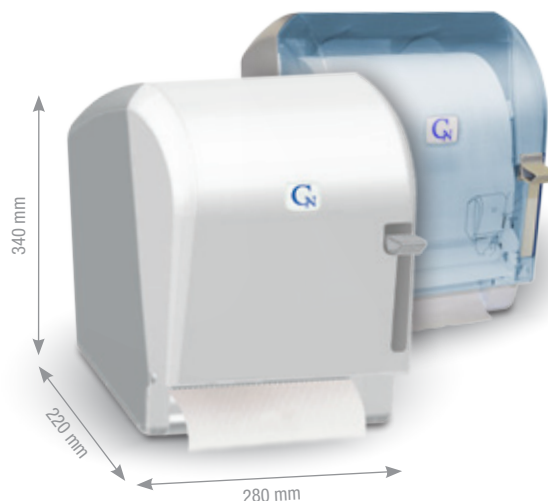

CN ZÁSOBNÍK RUČNÍKŮ V ROLI S PODAVAČEM

Nástěnný zásobník na papírové ručníky v roli, o průměru 20 cm a délky 20 cm s dutinkou o průměru 36 – 45 mm, odvíjené. Je vhodný do provozů, kde je velká spotřeba. Kapacita zásobníku je podle použitého papíru až 1000 ks utěrek. Vyroben je z bílého plastu se světle šedou základnou. Lze montovat pouze na vruty.

bílý	ZKZHP000178	1 263,00 Kč / 49,53 €
modrý	ZKZHP000177	1 263,00 Kč / 49,53 €