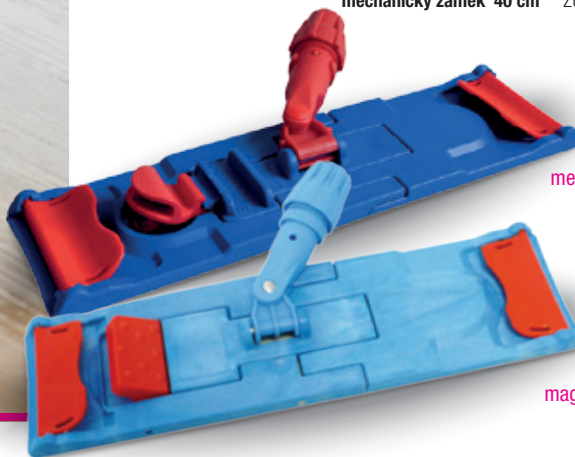

DRŽÁK JAZYKOVÉHO MOPU

Držáky plochých jazykových mopů s pracovním záběrem 40 cm a šířkou 11 cm určené pro profesionální použití se dodávají ve dvou provedeních. Jednodušší na ovládání je držák s magnetickým zámkem, je ideální na použití s lehčími mikrovláknovými mopy. Držák s mechanickým zámkem zajišťuje spolehlivou funkci i při použití nejtěžších bavlněných mopů, práce s nimi je ale trochu náročnější. Držáky jsou standardně vybaveny křídélky se dvěma zuby pro zachycení jazyku s druky, spolehlivě ale zachytí i běžné mopy, které na jazyku místo druku mají výztuž.

magnetický zámek 40 cm	ZUTMD000198	380,00 Kč / 14,90 €
mechanický zámek 40 cm	ZUTMD000197	540,00 Kč / 21,18 €

mechanický 40 cm

magnetický 40 cm

DRŽÁK KAPSOVÉHO MOPU

Je vhodný pro plné profesionální vytížení a nemocniční prostředí. Magnetický zámek usnadňuje obsluhu. Je ideální pro práci s mikrovláknovými mopy a pro práci s předvlhčenými mopy. Uchycení standardní tyče pomocí šroubu je pevnější.

magnetický zámek 40 cm	ZUTMD000199	380,00 Kč / 14,90 €