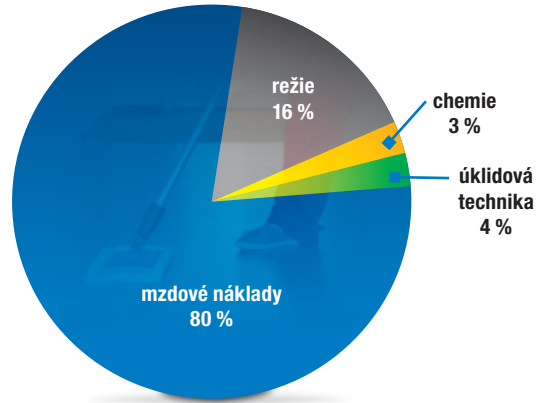

Produkty s vysokou účinností

- máme speciální řadu produktů Cleamen vyvinutou pro profesionály
- vlastní vývoj nám umožnil přizpůsobit se potřebám zákazníků
- vysoká účinnost produktů i při nízké koncentraci

Efektivita a rychlost prováděné práce

- účinné produkty zrychlují proces a výsledek úklidu (chemie = 3 %)
- systém vlhčených mopů urychlí mytí podlah až o 40 %
- voskování podlah zrychlí úklid
- školíme pracovníky úklidu, k dispozici jsou školící videa a manuály

Zajištění maximální bezpečnosti

- jednoduchý kódovací systém produktů zamezí záměnám
- aplikační a dávkovací technika omezí kontakt s chemikáliemi
- účinné mytí zamezí např. kluznosti podlah v kuchyni a ve vstupech
- školení pracovníků z hlediska bezpečného zacházení s prostředky

Legislativa a hygienické předpisy

- výrobky splňují legislativní požadavky (bezp. listy, značení, balení)
- jednotlivá pracoviště vybavíme hygienickými plány
- provádíme pravidelnou kontrolu a upozorňujeme na nedostatky

Průběžná kontrola dosažených výsledků a doškolení personálu

- důležité pro udržení nastaveného standardu a jeho neustálé zlepšování

Rozdělení nákladů na úklid

Investice do kvalitní chemie, která tvoří pouhých 3% z celkových nákladů úklidu, a správně nastavené postupy, vám dokáží snížit mzdové náklady.

Celková úspora nákladů

- zamezíme předávkování díky dávkovací technice
- zkrátíme čas provádění úklidu a ušetříme náklady na pracovní síly
- nabízíme profesionální produkty za přijatelné ceny
- voskování podlah ušetří asi 14 % nákladů
- chemie při úklidu se podílí na celkových nákladech pouze 3 – 4 %