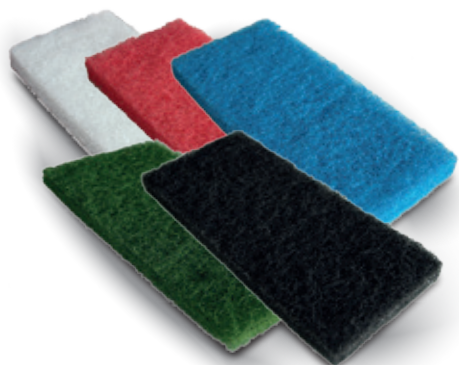

PAD RUČNÍ

Slouží pro odstranění ulpělých nečistot. Při čištění vyzkoušejte jakou silou lze působit, aby nedošlo k poškrábání povrchů.

Bílý – leštící, na měkčí materiály umělé hmoty, lakované a lesklé povrchy

Červený – na denní čištění citlivých ploch, epoxidové nátěry, lamino, vinyl, linoleum

Modrý – na vinyl, lino pro základní úklid a strhávání vosků, vápencové podlahy

Zelený – na tvrdé a odolné keramické materiály, přírodní i slinuté dlažby

Černý – na velmi tvrdé materiály, slinuté dlažby Taurus apod.

bílý ZUTPR000199 35,00 Kč / 1,37 €

červený ZUTPR000198 35,00 Kč / 1,37 €

modrý ZUTPR000197 35,00 Kč / 1,37 €

zelený ZUTPR000196 35,00 Kč / 1,37 €

černý ZUTPR000195 35,00 Kč / 1,37 €