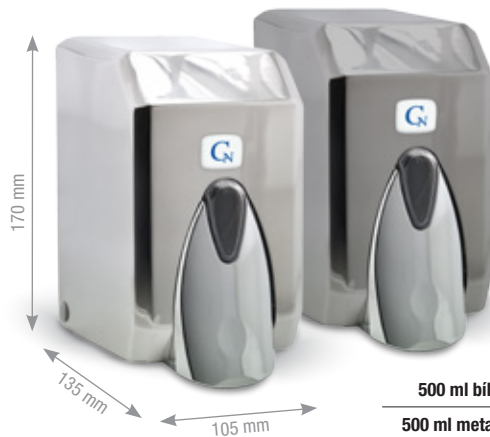

NOVINKA

KOVOVÉ PROVEDENÍ

500 ml bílý	ZKZDV005099	261,00 Kč / 10,24 €
500 ml metallic	ZKZDV000197	362,00 Kč / 14,20 €
500 ml nerez lesk	VDZNL005099	1390,00 Kč / 54,51 €
500 ml nerez mat	VDZNM005099	1390,00 Kč / 54,51 €

CN DÁVKOVAČ PĚNOVÉHO MÝDLA 500 ML

Nástěnný dávkovač na pěnové tekuté mýdlo, obsah zásobníku na dolévání je 500 ml. Jedna dávka obsahuje cca 0,5 ml mýdla, dávkovač pojme cca 1000 dávek mýdla. Je vyroben z bílého nebo stříbrného ABS plastu s šedivým tlačítkem. Novinkou je kovové nerezové odolné provedení. Všechny zásobníky lze montovat na vruty i samolepky.